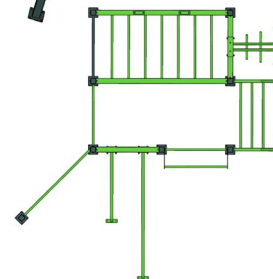

Příklady provedených úprav

Snížení výstupné výšky
u svislého žebříku.

Umístění velké šikmé
hrazdy.

Obrázky jsou pouze ilustrativní. Právo na změny vyhrazeno.

Vyberte si ze čtyř variant.

1. KENTUCKY XS WO 0301 S

Rozměr: 4720 x 1290 x 2500 mm

Plocha pro pohyb: 7640 x 4830 mm

Počet prvků v sestavě: 3 ks

Výška volného pádu: 1500 mm

Cena: 39 990,- Kč

2. Florida WO 0210S

Rozměr: 4850 x 4627 x 2784 mm

Plocha pro pohyb: 8230 x 7610 mm

Počet prvků v sestavě: 10 ks

Výška volného pádu: 1500 mm

Cena: 99 990,- Kč

3. Idaho WO 0401S

Rozměr: 7120 x 1570 x 2500 mm

Plocha pro pohyb: 10270 x 4690 mm

Počet prvků v sestavě: 7 ks

Výška volného pádu: 1500 mm

Cena: 79 990,- Kč

4. California WO 0110S

Rozměr: 8413 x 5023 x 2784 mm

Plocha pro pohyb: 11200 x 7900 mm

Počet prvků v sestavě: 17 ks

Výška volného pádu: 1500 mm

Cena: 119 990,- Kč

Cena je včetně DPH. V ceně je zahrnuta workoutová konstrukce a doprava na místo určení. Jako **bonus** obdržíte informační ceduli Provozní řád uchycený na kovové tyči. V ceně není zahrnuta montáž, tu ale nabízíme za zvýhodněné ceny.