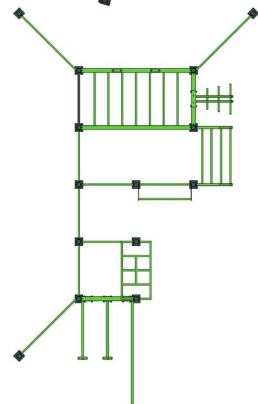

Příklady provedených úprav

Snížení výstupné výšky
u svislého žebříku.

Umístění velké šikmé
hrazdy.

Obrázky jsou pouze ilustrativní. Právo na změny vyhrazeno.

Vyberte si ze čtyř variant.

1. KENTUCKY XS WO 0301 S

Počet prvků v sestavě: 10 ks

Výška volného pádu: 1500 mm

Cena: 99 990,- Kč

3. Idaho WO 0401S

Rozměr: 7120 x 1570 x 2500 mm

Plocha pro pohyb: 10270 x 4690 mm

Počet prvků v sestavě: 7 ks

Výška volného pádu: 1500 mm

Cena: 79 990,- Kč

4. California WO 0110S

Rozměr: 8413 x 5023 x 2784 mm

Plocha pro pohyb: 11200 x 7900 mm

Počet prvků v sestavě: 17 ks

Výška volného pádu: 1500 mm

Cena: 119 990,- Kč

Cena je včetně DPH. V ceně je zahrnuta workoutová konstrukce a doprava na místo určení. Jako **bonus** obdržíte informační ceduli Provozní řád uchycený na kovové tyči. V ceně není zahrnuta montáž, tu ale nabízíme za zvýhodněné ceny.