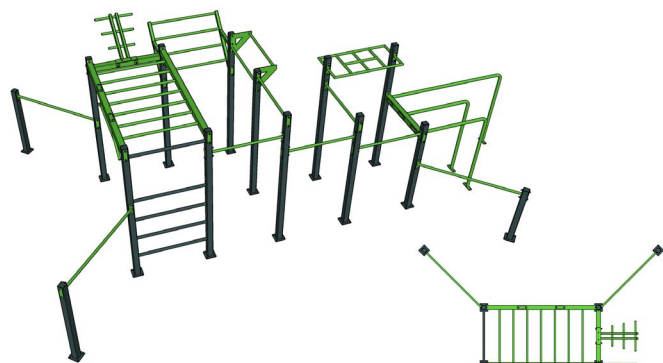

Naše upravené street workoutové sestavy jsou navrženy tak, aby splňovaly platné normy s ohledem na bezpečnost pohybu uživatelů a zároveň jim maximálně vyhovovaly svou funkcionalitou.

Nevznikají vám náklady na nákup gumových rohoží a vícenásobky na přípravu plochy na jejich pokládku. Trávník jako dopadová plocha je dostatečným tlumícím podkladem. S ohledem na finální výšku workoutové sestavy je toto řešení plně v souladu s normou.

Rozměr: 4720 x 1290 x 2500 mm

Plocha pro pohyb: 7640 x 4830 mm

Počet prvků v sestavě: 3 ks

Výška volného pádu: 1500 mm

Cena: 39 990,- Kč

2. Florida WO 0210S

Rozměr: 4850 x 4627 x 2784 mm

Plocha pro pohyb: 8230 x 7610 mm

Počet prvků v sestavě: 10 ks

Výška volného pádu: 1500 mm

Cena: 99 990,- Kč

3. Idaho WO 0401S

Rozměr: 7120 x 1570 x 2500 mm

Plocha pro pohyb: 10270 x 4690 mm

Počet prvků v sestavě: 7 ks

Výška volného pádu: 1500 mm

Cena: 79 990,- Kč

4. California WO 0110S

Rozměr: 8413 x 5023 x 2784 mm

Plocha pro pohyb: 11200 x 7900 mm

Počet prvků v sestavě: 17 ks

Výška volného pádu: 1500 mm

Cena: 119 990,- Kč

Cena je včetně DPH. V ceně je zahrnuta workoutová konstrukce a doprava na místo určení. Jako **bonus** obdržíte informační ceduli Provozní řád uchycený na kovové tyči. V ceně není zahrnuta montáž, tu ale nabízíme za zvýhodněné ceny.