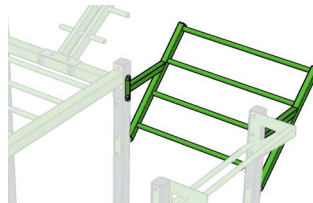

Naše upravené street workoutové sestavy jsou navrženy tak, aby splňovaly platné normy s ohledem na bezpečnost pohybu uživatelů a zároveň jim maximálně vyhovovaly svou funkcionalitou.

Nevznikají vám náklady na nákup gumových rohoží a vícenásobky na přípravu plochy na jejich pokládku. Trávník jako dopadová plocha je dostatečným tlumícím podkladem. S ohledem na finální výšku workoutové sestavy je toto řešení plně v souladu s normou.

Příklady provedených úprav

Snížení výstupné výšky
u svislého žebříku.

Umístění velké šikmé
hrazdy.

Obrázky jsou pouze ilustrativní. Právo na změny vyhrazeno.

Vyberte si ze čtyř variant.

1. KENTUCKY XS WO 0301 S

Rozměr: 4720 x 1290 x 2500 mm

Plocha pro pohyb: 7640 x 4830 mm

Počet prvků v sestavě: 3 ks

Výška volného pádu: 1500 mm

Cena: 39 990,- Kč

2. Florida WO 0210S

Rozměr: 4850 x 4627 x 2784 mm

Plocha pro pohyb: 8230 x 7610 mm

Počet prvků v sestavě: 10 ks

Výška volného pádu: 1500 mm

Cena: 99 990,- Kč

3. Idaho WO 0401S

Rozměr: 7120 x 1570 x 2500 mm

Plocha pro pohyb: 10270 x 4690 mm

Počet prvků v sestavě: 7 ks

Výška volného pádu: 1500 mm